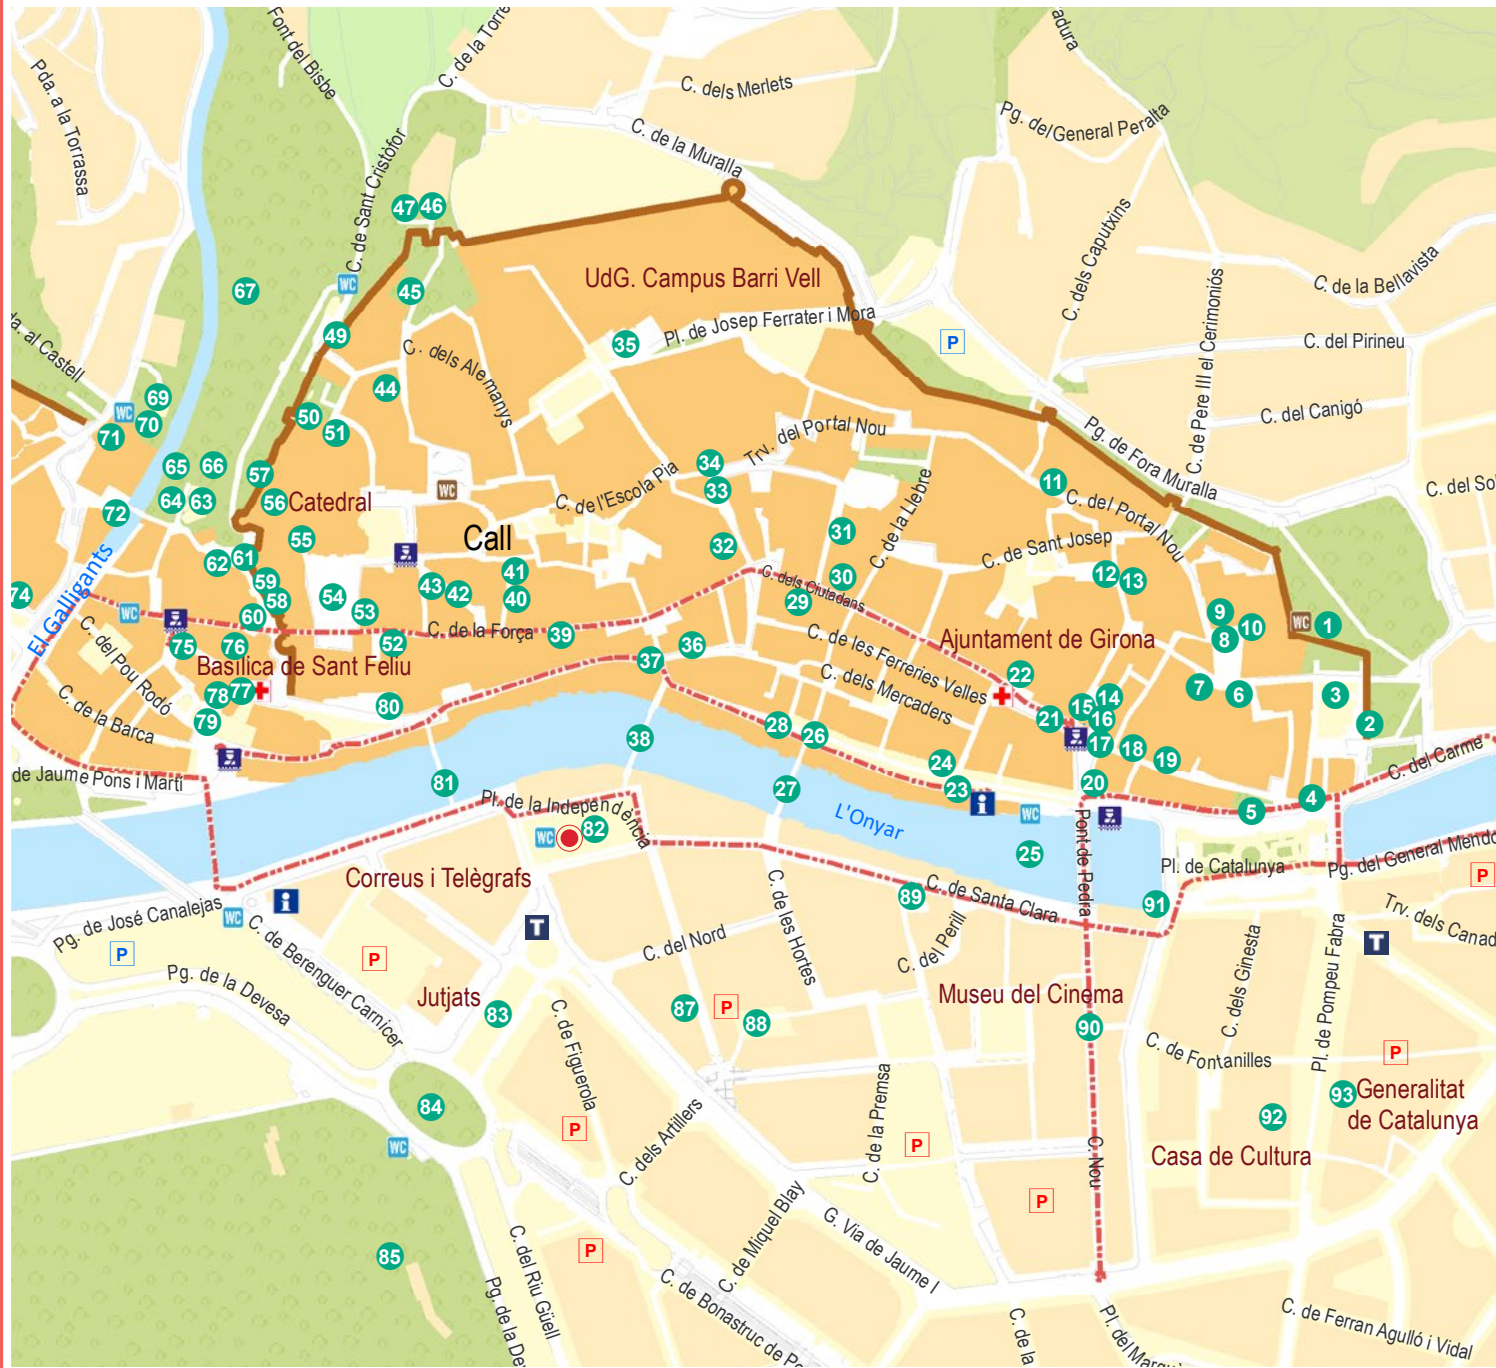

Itineraris accessibles

Itinerari adaptat mobilitat reduïda

- - - Itinerari adaptat mobilitat reduïda
- Espai ruta 1
- Muralla
- + Punt d'auxili
- P Policia Municipal
- T Taxis
- WC Lavabos públics
- WC Lavabos públics accessibles mobilitat reduïda
- i Informació turística
- P Aparcament gratuït
- P Aparcament de pagament
- Espai Girona A Cappella Festival

Itinerari adaptat motoritzat

- - - Itinerari adaptat motoritzat
- Espai ruta 1
- Muralla
- + Punt d'auxili
- P Policia Municipal
- T Taxis
- WC Lavabos públics
- WC Lavabos públics accessibles mobilitat reduïda
- i Informació turística
- P Aparcament gratuït
- P Aparcament de pagament
- Espai Girona A Cappella Festival