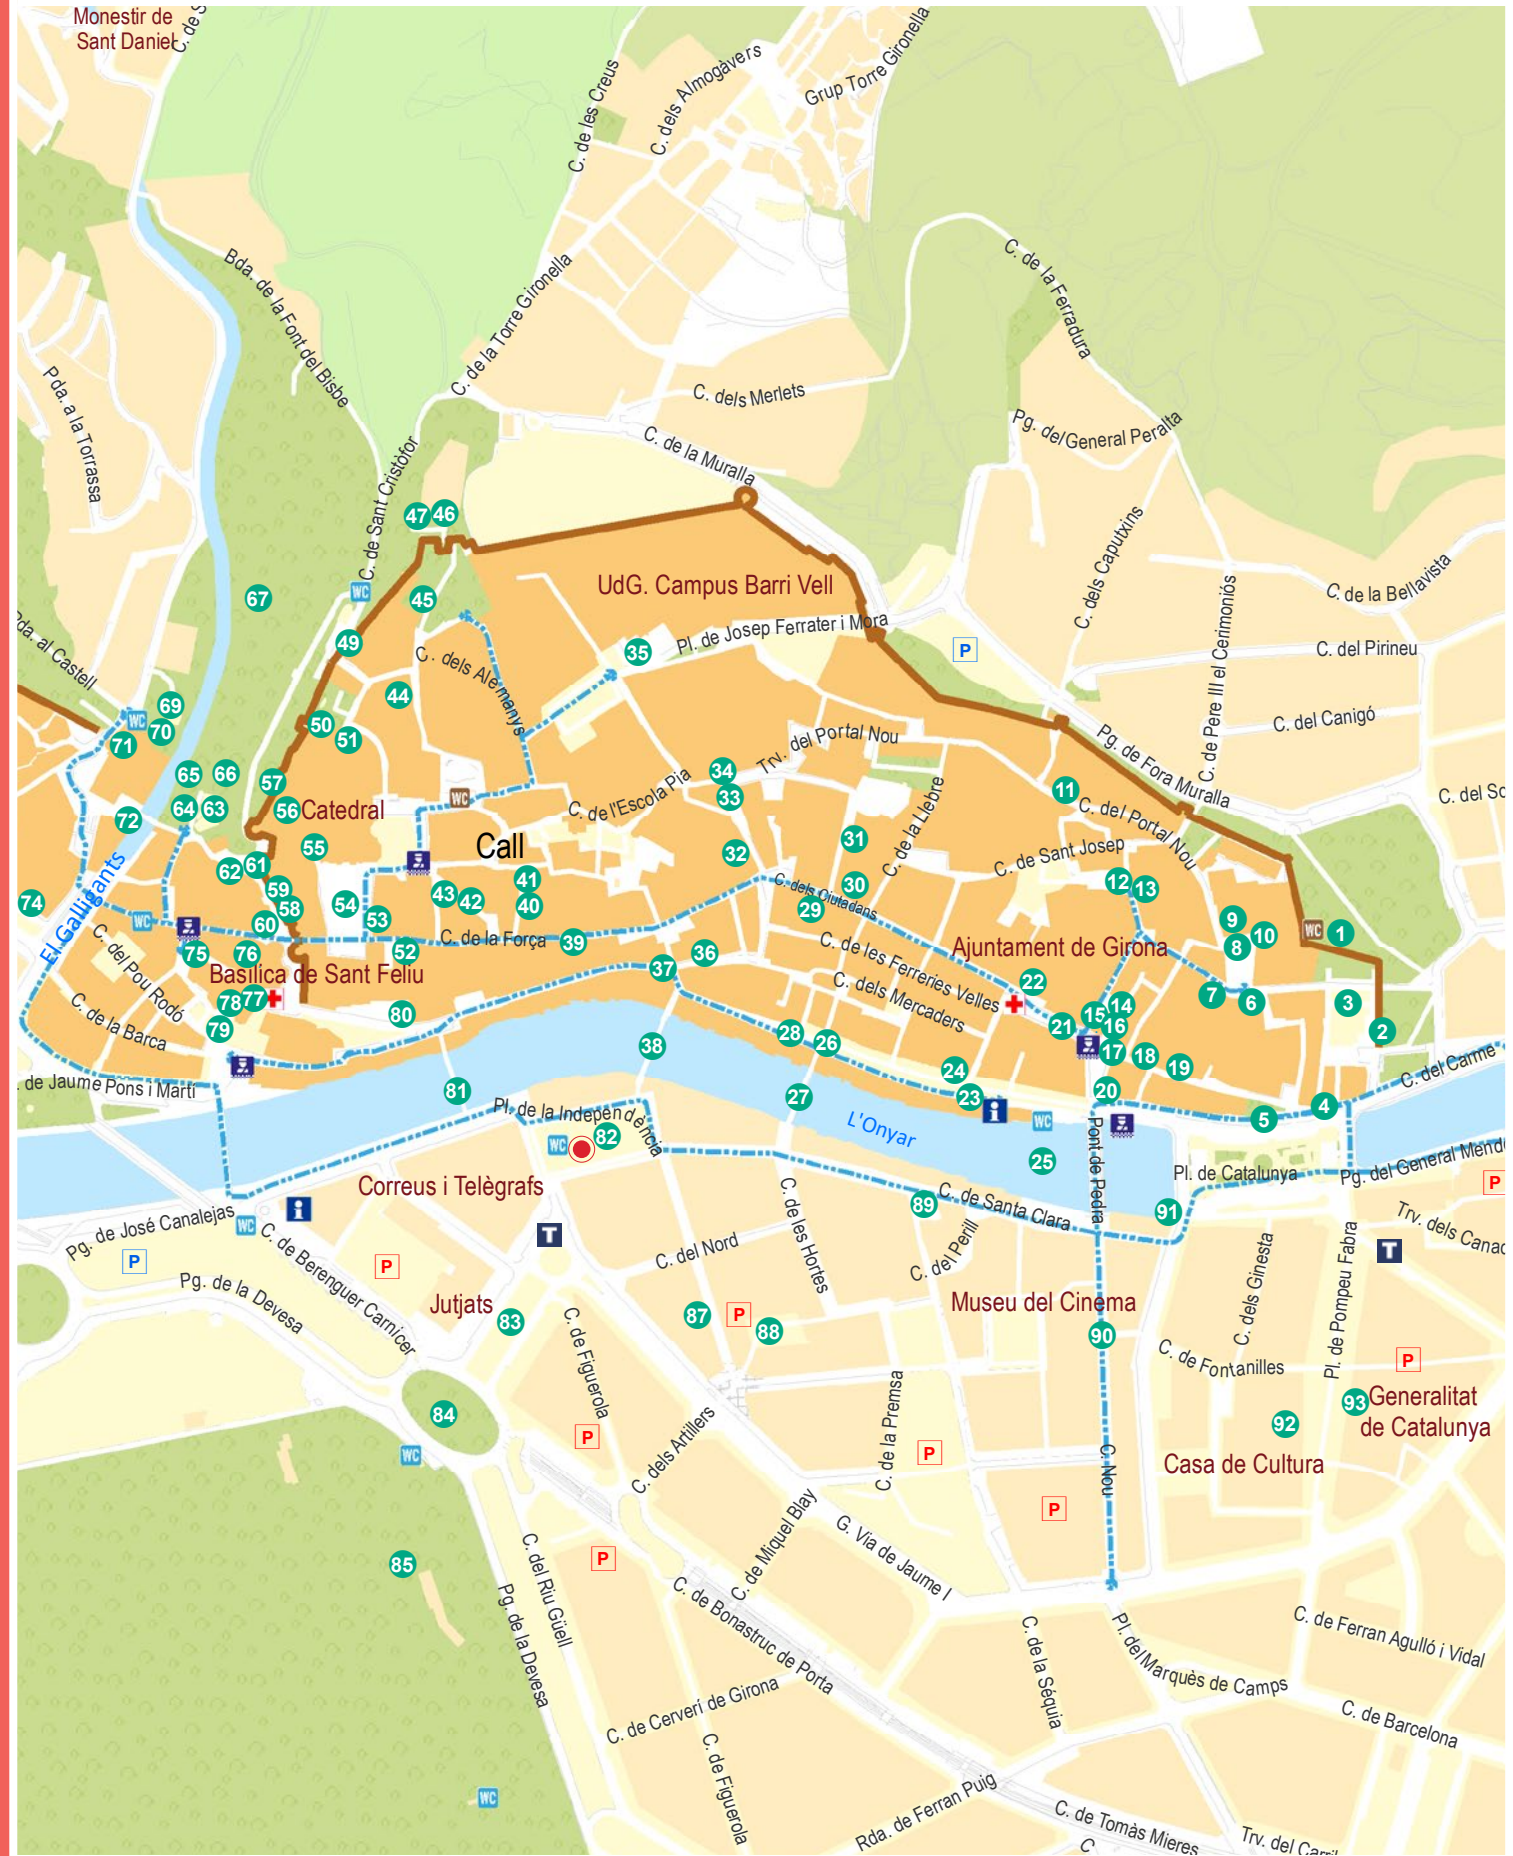

Itineraris accessibles

Itinerari adaptat mobilitat reduïda

- - - Itinerari adaptat mobilitat reduïda
- Espai ruta 1
- Muralla
- + Punt d'auxili
- P Policia Municipal
- T Taxis
- WC Lavabos públics
- WC Lavabos públics accessibles mobilitat reduïda
- i Informació turística
- P Aparcament gratuït
- P Aparcament de pagament
- Espai Girona A Cappella Festival

Itinerari adaptat motoritzat

- - - Itinerari adaptat motoritzat
- Espai ruta 1
- Muralla
- + Punt d'auxili
- P Policia Municipal
- T Taxis
- WC Lavabos públics
- WC Lavabos públics accessibles mobilitat reduïda
- i Informació turística
- P Aparcament gratuït
- P Aparcament de pagament
- Espai Girona A Cappella Festival