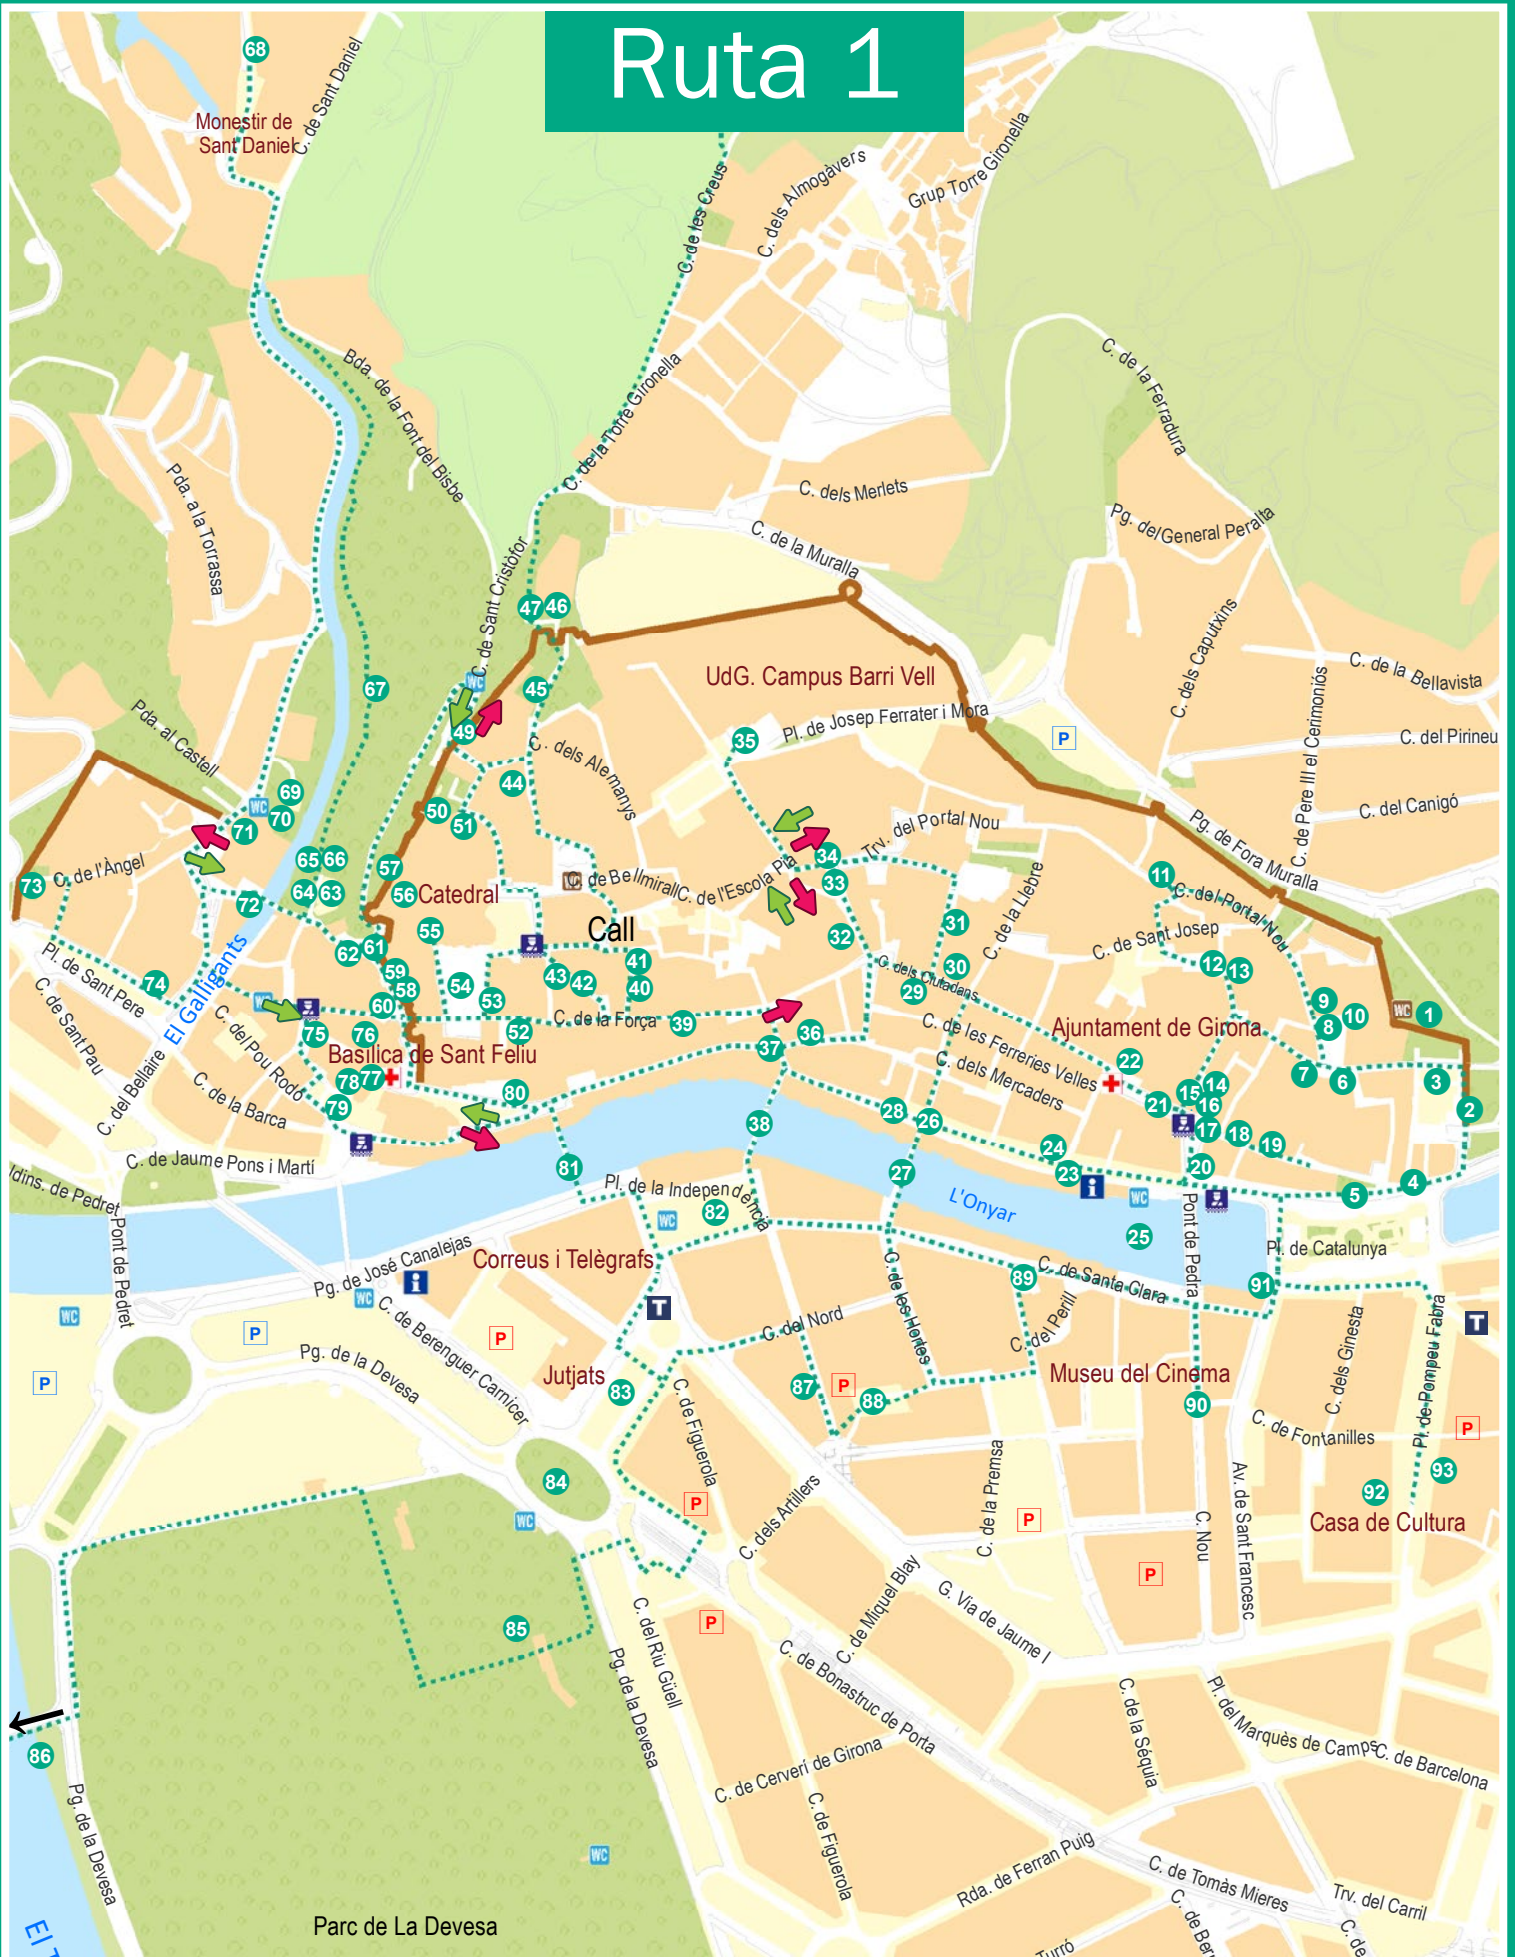

Ruta 1

- Itinerari ruta 1
- ⋯ Espai ruta 1
- Muralla
- + Punt d'auxili
- Policia Municipal
- Taxis
- Lavabos públics
- Lavabos públics accessibles mobilitat reduïda
- Informació turística
- Aparcament gratuït
- Aparcament de pagament
- Espai Girona A Cappella Festival