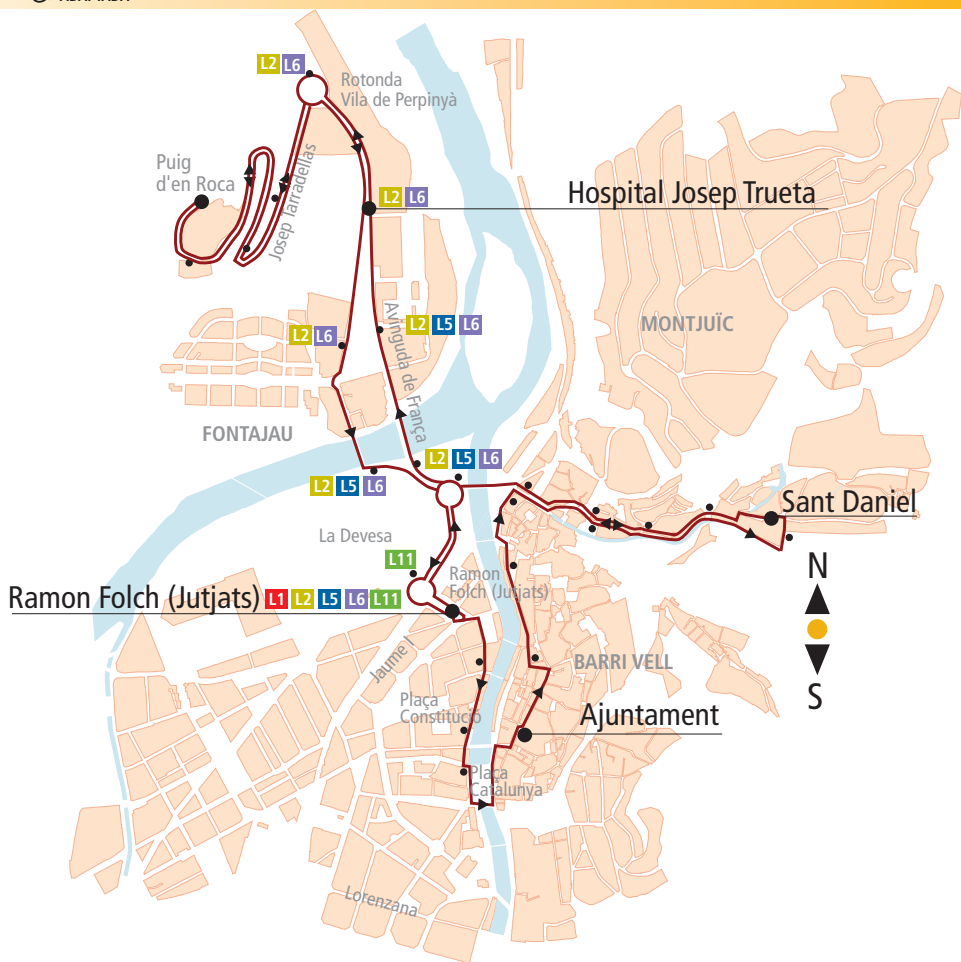

L12

Av. Ramon Folch - Barri Vell - Sant Daniel Puig d'en Roca

PARCIALMENT
ADAPTADA

ACTUALITZAT JUNY 2020

FEINERS DE DILLUNS A DIVENDRES

	RAMON FOLCH (Sortida)	CAP SANTA CLARA	PLAÇA DEL VI (AJUNTAMENT)	SANT DANIEL	RAMON FOLCH JUTJATS	HOSPITAL JOSEP TRUETA	PUIG D'EN ROCA	RAMON FOLCH (Arribada)
Primera sortida	7:00	7:02	7:07	7:20	7:26	7:31	7:35	7:45
	Freqüències de pas cada hora							
Última arribada	21:00	21:02	21:07	21:20	21:26	21:31	21:35	21:45

Informació: 972 419 010

www.girona.cat/bus