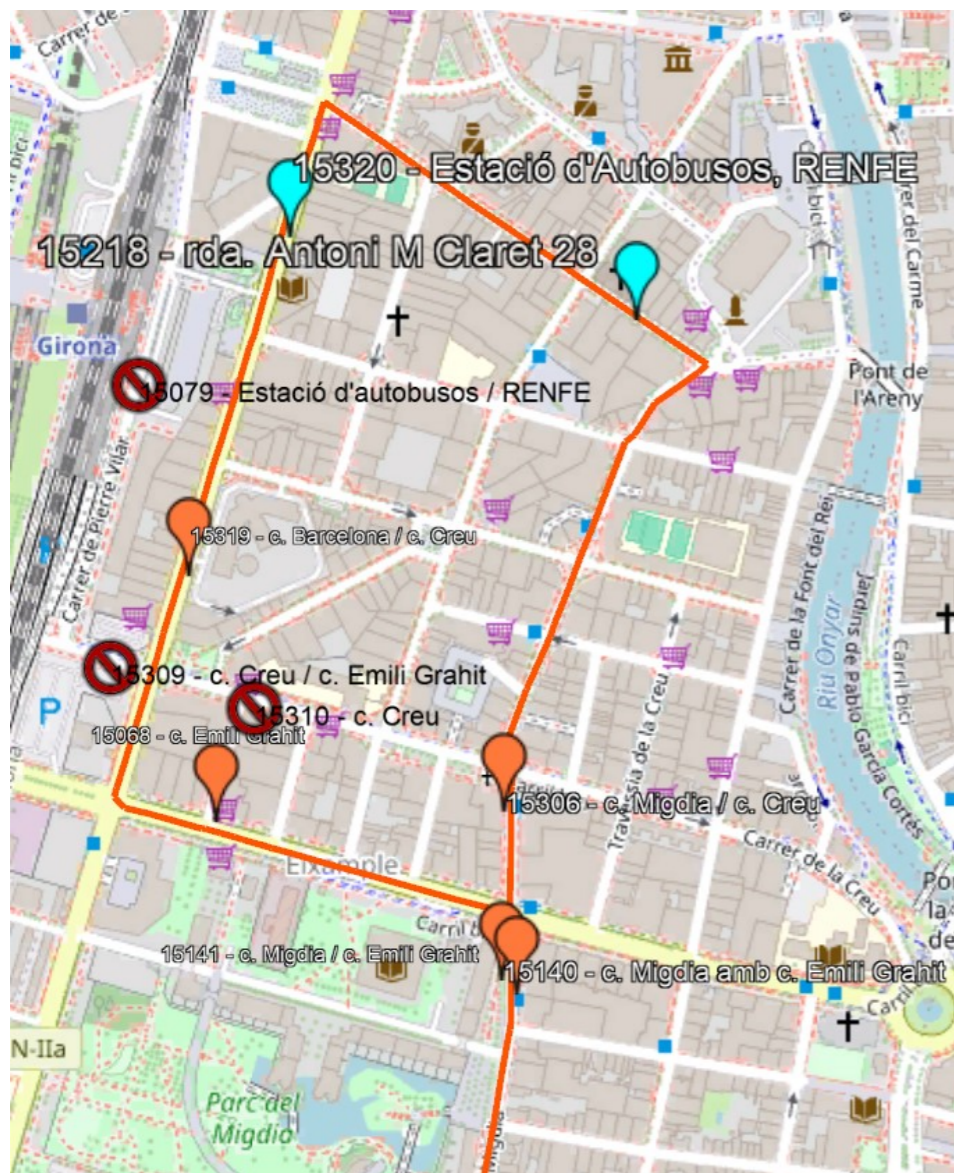

**A partir del 1 d'agost de 2024, el servei de bus urbà de la línia L10 no passarà per les parades de pl. Espanya (RENFE) i c. Creu.**

**El nou recorregut de la línia L10 passarà per c. Barcelona, rda. Antonia M. Claret i c. Migdia.**

**Els horaris també variaran.**

**Mapa del nou recorregut**

**Nous horaris Girona-Fornells**

SORTIDA FORNELLS (pl. J. Verdaguier)	CAMÍ VELL DE FORNELLS	C. ALBÍ	COL·LEGI MIGDIA	C. BARCELONA (RENFE)	Rda. ANTONI.M. CLARET 28	LA SALLE	BIBLIOTECA ERNEST LLUCH	C. ALBI	CAMÍ VELL DE FORNELLS	FORNELLS (arribada)
-	-	-	-	6:54	6:57	6:58	7:02	7:06	7:10	7:15
7:30	7:39	7:43	7:47	7:54	7:57	7:58	8:02	8:06	8:10	8:15
8:30	8:39	8:43	8:47	8:54	8:57	8:58	9:02	9:06	9:10	9:15
9:30	9:39	9:43	9:47	9:54	9:57	9:58	10:02	10:06	10:10	10:15
10:40	10:49	10:53	10:57	11:04	11:07	11:08	11:12	11:16	11:20	11:25
11:40	11:49	11:53	11:57	12:04	12:07	12:08	12:12	12:16	12:20	12:25
12:40	12:49	12:53	12:57	13:04	13:07	13:08	13:12	13:16	13:20	13:25
13:40	13:49	13:53	13:57	14:04	14:07	14:08	14:12	14:16	14:20	14:25
14:40	14:49	14:53	14:57	15:04	15:07	15:08	15:12	15:16	15:20	15:25
15:40	15:49	15:53	15:57	16:04	16:07	16:08	16:12	16:16	16:20	16:25
16:40	16:49	16:53	16:57	17:04	17:07	17:08	17:12	17:16	17:20	17:25
17:40	17:49	17:53	17:57	18:04	18:07	18:08	18:12	18:16	18:20	18:25
18:40	18:49	18:53	18:57	19:04	19:07	19:08	19:12	19:16	19:20	19:25
19:40	19:49	19:53	19:57	20:04	20:07	20:08	20:12	20:16	20:20	20:25
20:40	20:49	20:53	20:57	21:04	21:07	21:08	21:12	21:16	21:20	21:25
21:30	21:39	21:43	21:47	21:50	21:52	21:53	21:55	21:58	22:00	22:05